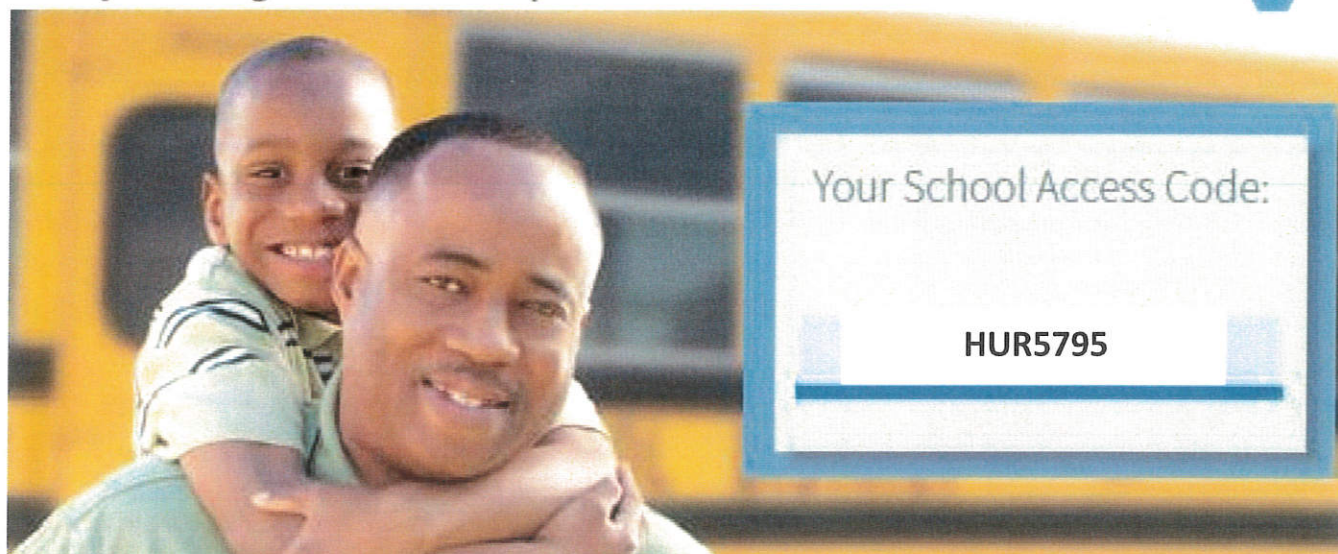

Zonar MyView Ridership

Know your child got on the bus safely.

Yên tâm, đúng lúc

Khả năng theo dõi thời điểm học sinh lên hoặc xuống xe buýt vào bất kỳ thời điểm nào giúp phụ huynh và người giám hộ bớt lo lắng hơn.

Thiết lập Zonar MyView Ridership.

1. Tải ứng dụng Sonar MyView từ App Store hoặc Google Play
2. Nhập Mã truy cập trường học ở trên
3. Nhập ID học sinh duy nhất của con bạn. ID# học Tiểu bang, Không phải ZPass #
4. Chọn phương thức thông báo (qua ứng dụng hoặc qua tin nhắn).

Hãy tin tưởng rằng thông tin của bạn được an toàn.

Mỗi học sinh đi xe mang theo một chiếc thẻ nhỏ để quét mỗi khi lên và xuống xe buýt. Máy quét được cài đặt trên bus sẽ ghi lại số ID sinh viên, ngày và giờ của lần quét đó. Thông tin đó được cung cấp ngay lập tức và an toàn cho phụ huynh được ủy quyền trên ứng dụng di động MyView của họ.